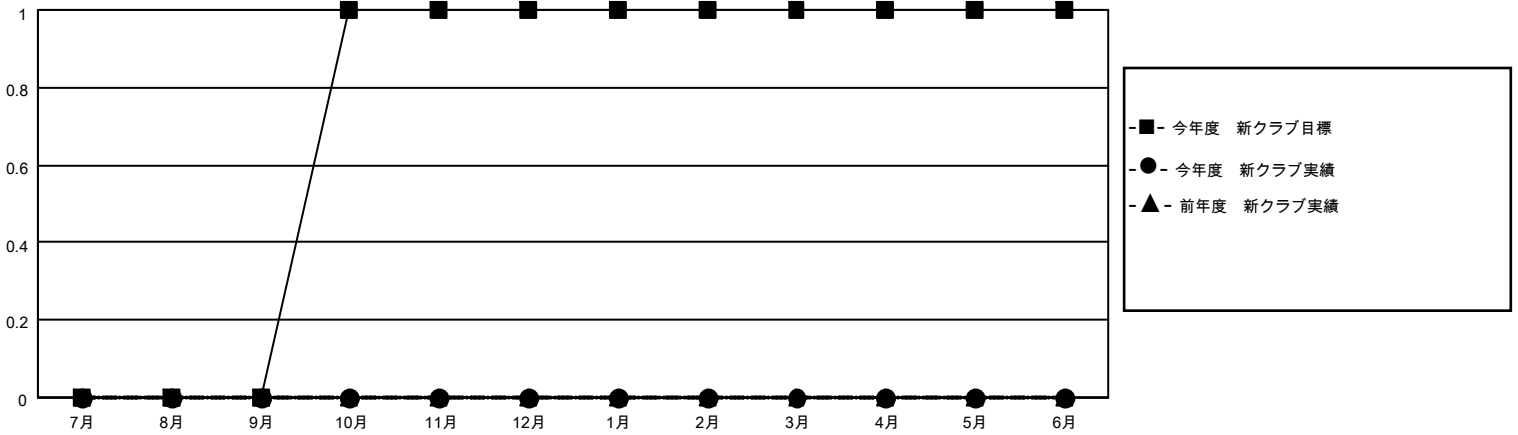

MONTHLY MEMBERSHIP PROGRESS REPORT

地域 JAPAN

District 334 C

Results as of: 8/31/2020

クラブ			
結果：2020-2021			
四半期	新クラブ目標	新クラブ	解散クラブ
7月/8月/9月	0	0	0
10月/11月/12月	1	0	0
1月/2月/3月	0	0	0
4月/5月/6月	0	0	0

名			
結果：2020-2021			
四半期	会員純増目標	会員増強実績	退会者(転籍を含む)実際
7月/8月/9月	70	48	26
10月/11月/12月	40	0	0
1月/2月/3月	50	0	0
4月/5月/6月	40	0	0

新クラブ目標及び実績累計