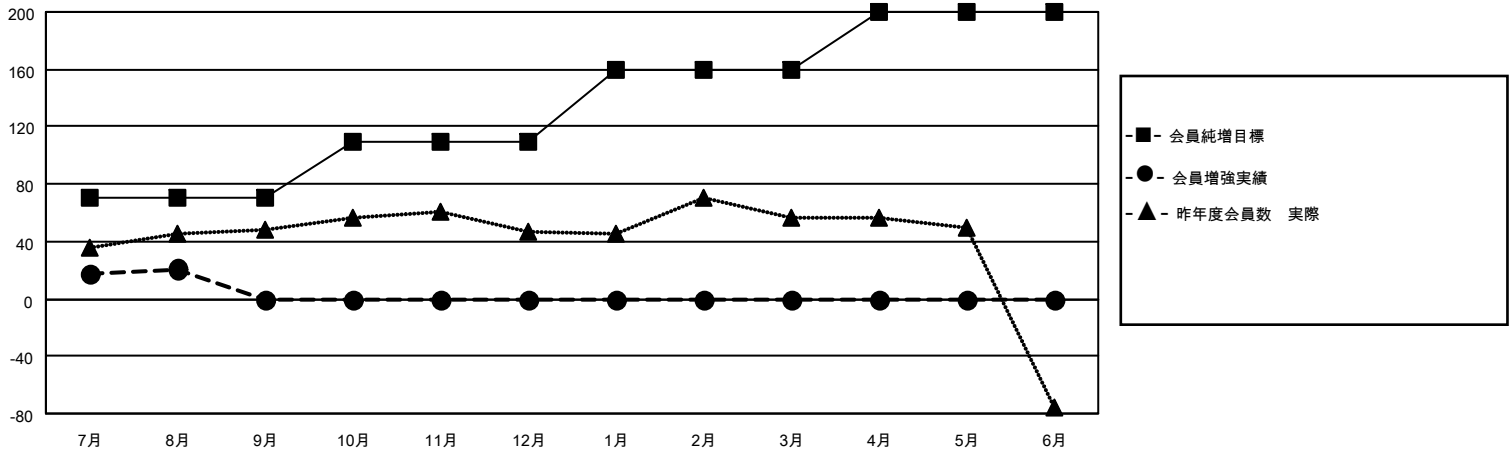

# MONTHLY MEMBERSHIP PROGRESS REPORT

地域 JAPAN

District 334 C

Results as of: 8/31/2020

クラブ			
結果：2020-2021			
四半期	新クラブ目標	新クラブ	解散クラブ
7月/8月/9月	0	0	0
10月/11月/12月	1	0	0
1月/2月/3月	0	0	0
4月/5月/6月	0	0	0

名			
結果：2020-2021			
四半期	会員純増目標	会員増強実績	退会者(転籍を含む)実際
7月/8月/9月	70	48	26
10月/11月/12月	40	0	0
1月/2月/3月	50	0	0
4月/5月/6月	40	0	0

新クラブ目標及び実績累計

会員目標及び実績累計

解散クラブ: 0	26 CLUBS OF 76 一名以上の新会員を登録	<b>男女別</b> 男性 2,666 (85.18%) 女性 464 (14.82%)
<b>退会者</b> 物故会員 3 クラブ解散 0 その他 23 合計 26	<a href="#">会員累計データを見るには、ここをクリック</a>	世帯主/家族会員合計 692 国際会費半額の家族会員 339